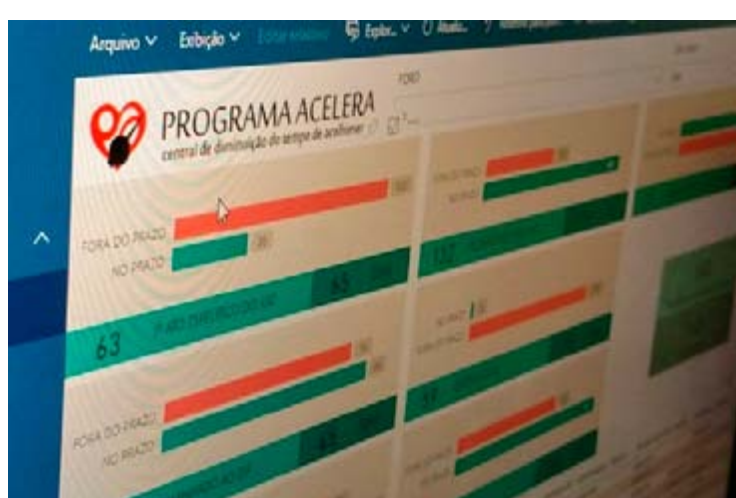

JUDICIÁRIO DE SC ESMERA-SE NA IMPLANTAÇÃO DA LEI GERAL DE PROTEÇÃO DE DADOS PESSOAIS

O PJSC, com a proximidade da entrada em vigor da LGPD, promove importantes medidas nos seus sistemas e em seu portal na internet para adequar-se aos dispositivos da nova legislação.

Programa Acelera, da Corregedoria, apresenta dados relevantes após primeiro ano de uso

Programa Acelera registra em seu primeiro ano de utilização redução de 73% no tempo médio da prolação de sentenças de perda ou suspensão do poder familiar.

Presidência fortalece aproximação com as comarcas em novas visitas virtuais na Capital

Mais duas visitas virtuais, realizadas por meio de videoconferência, fortaleceram a aproximação entre a gestão do PJSC e as comarcas do Estado.